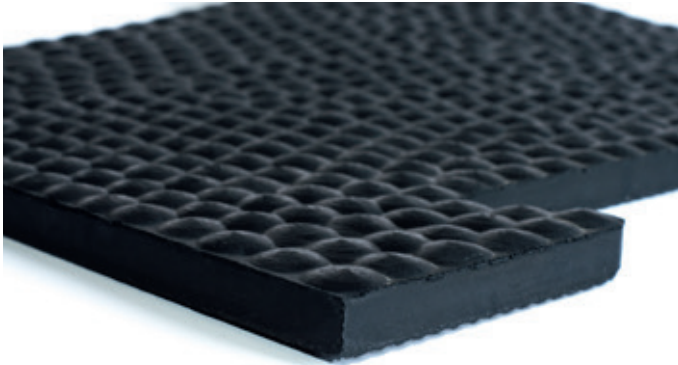

PRODUKTLISTE

Gummimatten & Pflastersteine

Grüne Jumbomatte 18mm

Pflegebereiche/Waschplätze, Boxen, Schmiede

Oberfläche: grober Hammerschlag

Unterseite: breite Ablaufrillen

Pro: extrem robust, mechanische Rutschhemmung durch Rundnoppen, auch XXL

Gewicht: 18kg/qm

Maße: 1,20x2,50m 1,00x1,50m 1,00x1,65m 18mm stark

Preis auf Anfrage