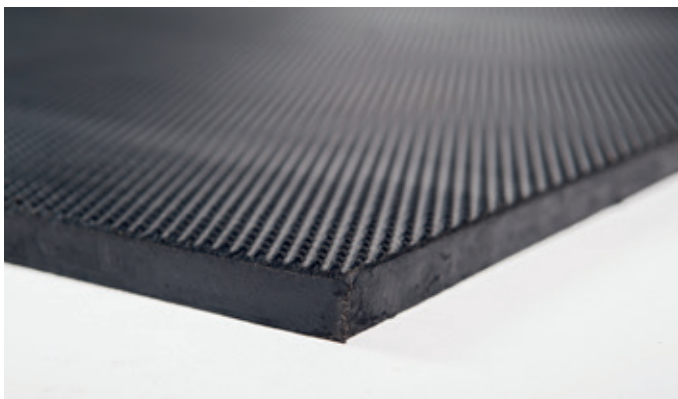

Grüne Rautenstallmatte 17mm

Boxen, Pflegeplätze

Oberfläche: Kleine Rauten

Unterseite: Glattes Gummi (beidseitig verwendbar)

Pro: extrem robust und schwer, rutschfest, liegt sehr gut

Gewicht: 24kg/qm

Maße: 1,22x1,83m 1,00x1,50m 1,00x2,00m, 17mm stark

Preis auf Anfrage