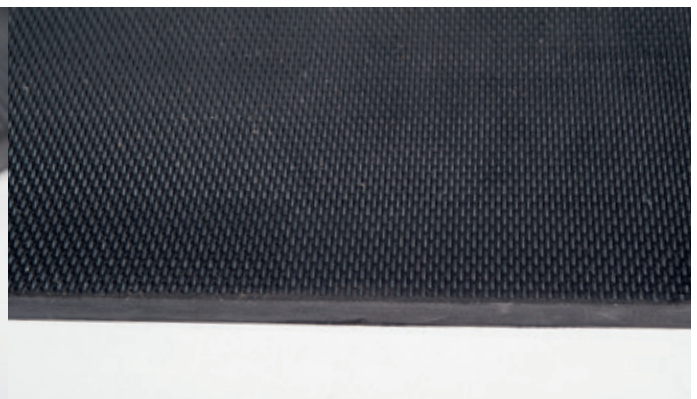

Grüne Rautenstallmatte 17mm

Boxen, Pflegeplätze

Oberfläche: Kleine Rauten

Unterseite: Glattes Gummi (beidseitig verwendbar)

Pro: extrem robust und schwer, rutschfest, liegt sehr gut

Gewicht: 24kg/qm

Maße: 1,22x1,83m 1,00x1,50m 1,00x2,00m, 17mm stark

Preis auf Anfrage