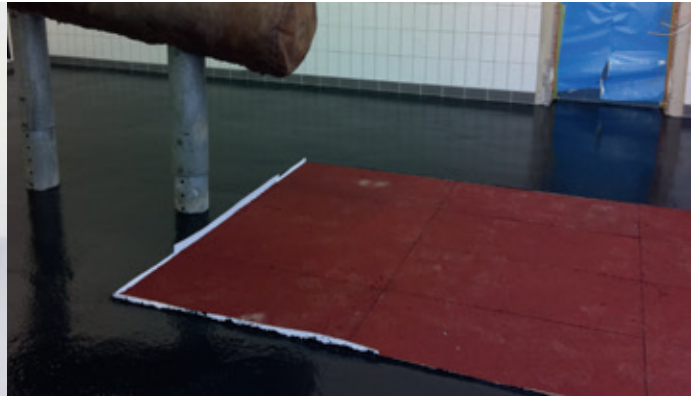

Preis auf Anfrage

Grüne Elastik Verbundpflastersteine Doppel T

Führanlagen, Gassen, Paddocks, Laufwege draußen

Oberfläche: PU gebundenes Gummigranulat

Unterseite: glatt

Pro: extrem robust, stollenbeständig, urinbeständig, UV-stabil, gelenkschonend, rutschhemmend, extrem hoch mit Flüssigkunststoff gefüllt = hohes Gewicht!!!

Gewicht: 39kg/qm

Maße: 160x200mm, 43mm stark, rotbraun, grün, schwarz

Preis auf Anfrage

PRODUKTLISTE

Gummimatten & Pflastersteine

Gröne Drainmatte 55mm

Boxen mit Ablauf und Gefälle, Offenstall Pferdebett, Sprungräume, Waschen draußen

Ab Werk.

Gröne Drainmatte light 40mm

Boxen, Paddocks, Liegeflächen

Oberfläche: PU gebundenes wasserdurchlässiges Gummigranulat

Unterseite: Quadratische Stelzen

Pro: Günstige Matte mit sehr guten Eigenschaften auch ohne Betonuntergrund

Oberfläche: grober Hammerschlag

Unterseite: breite Ablaufrillen

Pro: extrem robust, mechanische Rutschhemmung durch Rundnoppen, auch XXL

Gewicht: 18kg/qm

Maße: 1,20x2,50m 1,00x1,50m 1,00x1,65m 18mm stark

Preis auf Anfrage