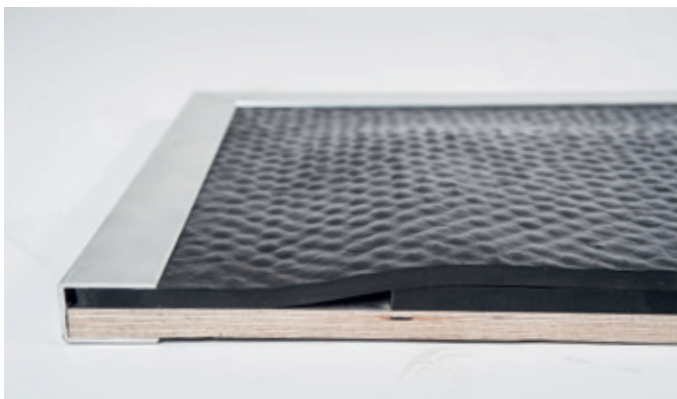

Gröne Gummi Plus

Wasserfeste Trägerplatte 12mm Siebdruck

10mm Zellkautschuk als elastische Füllung
8mm Massivgummimatte mit Hammerschlagprofil
Mit Alu-U-Profil als Ober- und Seitenkantenschutz

Herstellung auf Maß als ganze Platte pro Wand (bis 5m), Höhe 1,25m bis 1,50m

Preis auf Anfrage