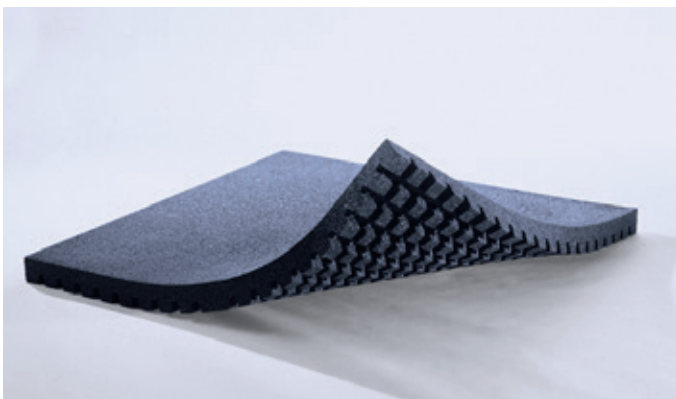

Wir beraten Sie gerne, um für Ihren Zweck die beste Lösung zu finden.

Grüne Elastik Verbundpflastermatte für Gasse und Paddock

Auch für den Außenbereich geeignet, wasserdurchlässig

Oberfläche: Scheinfugen, wie Pflastersteine

Preis auf Anfrage

Grüne Elastik Verbundpflastersteine Doppel T

Führanlagen, Gassen, Paddocks, Laufwege draußen

Oberfläche: PU gebundenes Gummigranulat

Unterseite: glatt

Pro: extrem robust, stollenbeständig, urinbeständig, UV-stabil, gelenkschonend, rutschhemmend, extrem hoch mit Flüssigkunststoff gefüllt = hohes Gewicht!!!

Oberfläche: PU gebundenes Gummigranulat

Unterseite: Breite Stelzen

Pro: Elastisch und wärmedämmend, rutschhemmend, verschleißarm

Gewicht: 39kg/qm

Maße: 1,00x0,50m 55mm stark rotbraun, schwarz

Preis **€46,50/qm** netto plus MwSt.

Ab Werk.

Gröne Drainmatte light 40mm

Boxen, Paddocks, Liegeflächen

Oberfläche: PU gebundenes wasserdurchlässiges Gummigranulat

Unterseite: Quadratische Stelzen

Pro: Günstige Matte mit sehr guten Eigenschaften auch ohne Betonuntergrund