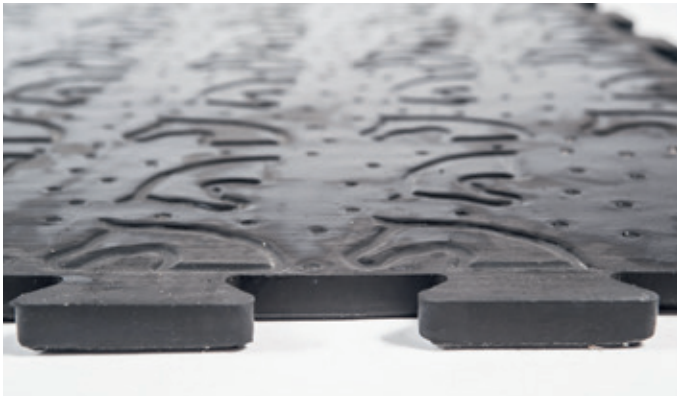

PRODUKTLISTE

Gummimatten & Pflastersteine

Oldenburger Puzzlematte mit Pferdekopffemblem 16mm

Stallgassen, Pflegeplätze, Boxen

Oberfläche: Vertiefungen durch Embleme (rutschsicher)
Unterseite: Leichte Rille
Pro: Sehr schöne Oberfläche, leicht zu fegen, rutschsicher, robust
Gewicht: 20kg/qm

Maße: 1,00x1,00m, 16mm stark, Puzzle rundherum

Preis auf Anfrage